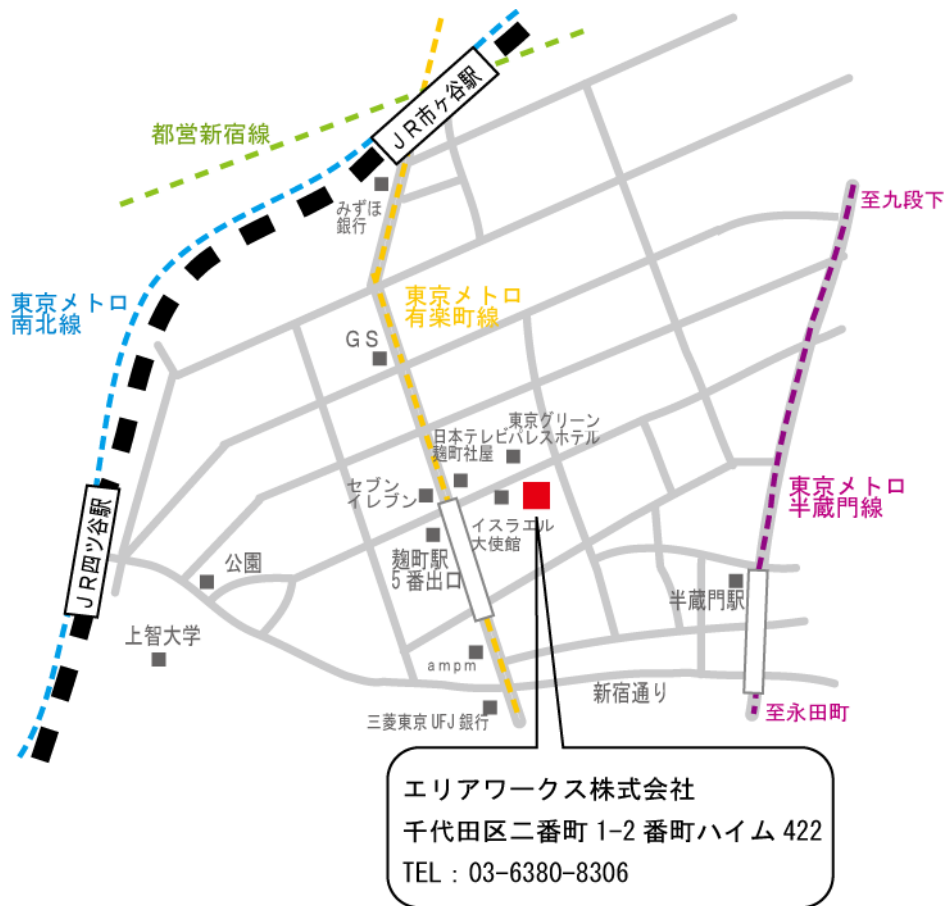

■エリアワークス株式会社 案内図

<交通アクセス>

- ・東京メトロ有楽町 麹町駅(5番出口)徒歩3分
- ・東京メトロ半蔵門線 半蔵門駅(5番出口) 徒歩7分
- ・JRまたは都営地下鉄新宿線 東京メトロ南北線 市ヶ谷駅 徒歩10分
- ・JRまたは東京メトロ南北線 四ツ谷駅 徒歩10分