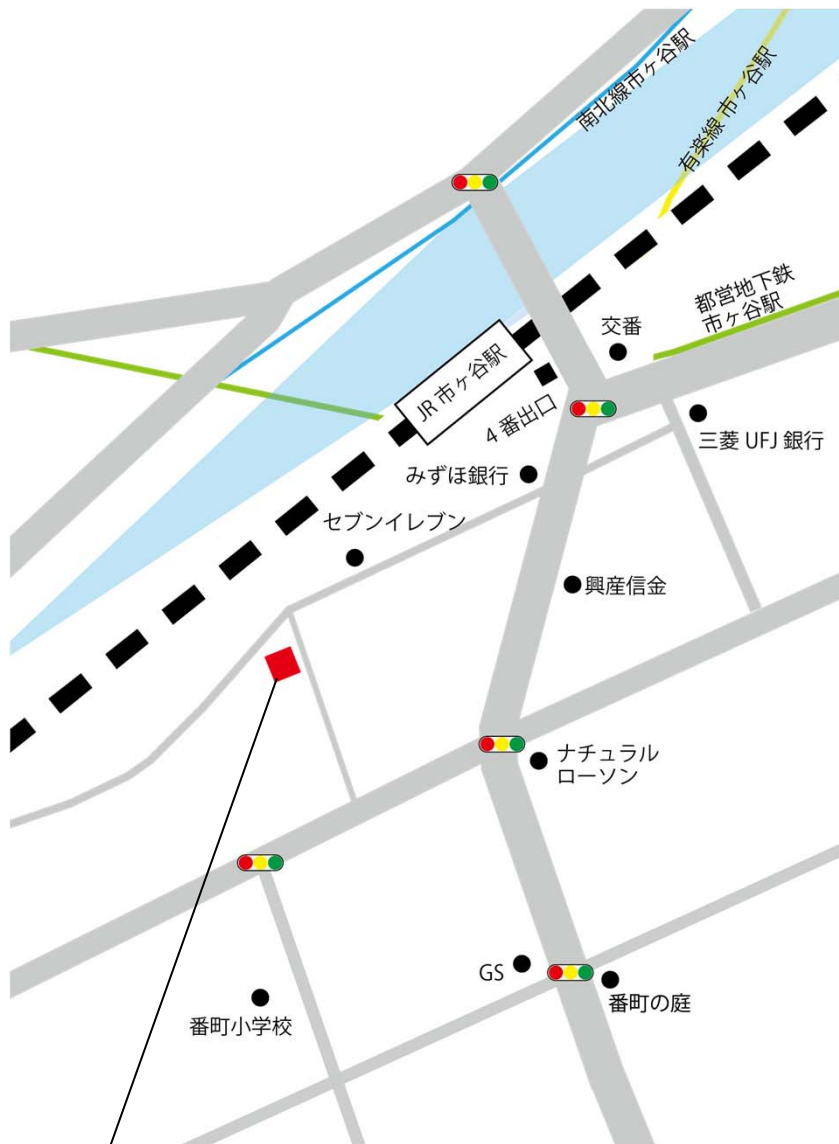

●エリアワークス株式会社 案内図

エリアワークス株式会社
千代田区五番町12-7ドミール五番町2-013
tel : 03-6380-8306

<交通アクセス>

- ・JR総武線 市ヶ谷駅 徒歩3分
- ・東京メトロ 有楽町線、南北線 都営地下鉄 市ヶ谷駅（4番出口） 徒歩4分